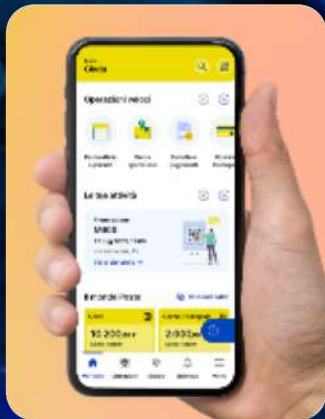

PORTAFOGLIO **CARTE
EVOLUTE**
E PERSONALIZZABILI

SERVIZI DI
**ACCETTAZIONE
EVOLUTI**

PROGRAMMA FEDELTA' **SCONTIPOSTE**

APP & **WALLET**

... E MOLTO ALTRO...

RICARICA

RICARICA

...ALL'ACQUISTO

**AUTOMATICA E DISPONIBILE IN OGNI
MOMENTO PER FINALIZZARE IL PAGAMENTO**

P2P

...IN UN **TOUCH**

PER **TRASFERIRE DENARO** SCEGLIENDO
SEMPLICEMENTE TRA I **CONTATTI DELLA RUBRICA**

SOLUZIONI QR CODE

Soluzioni QR Code