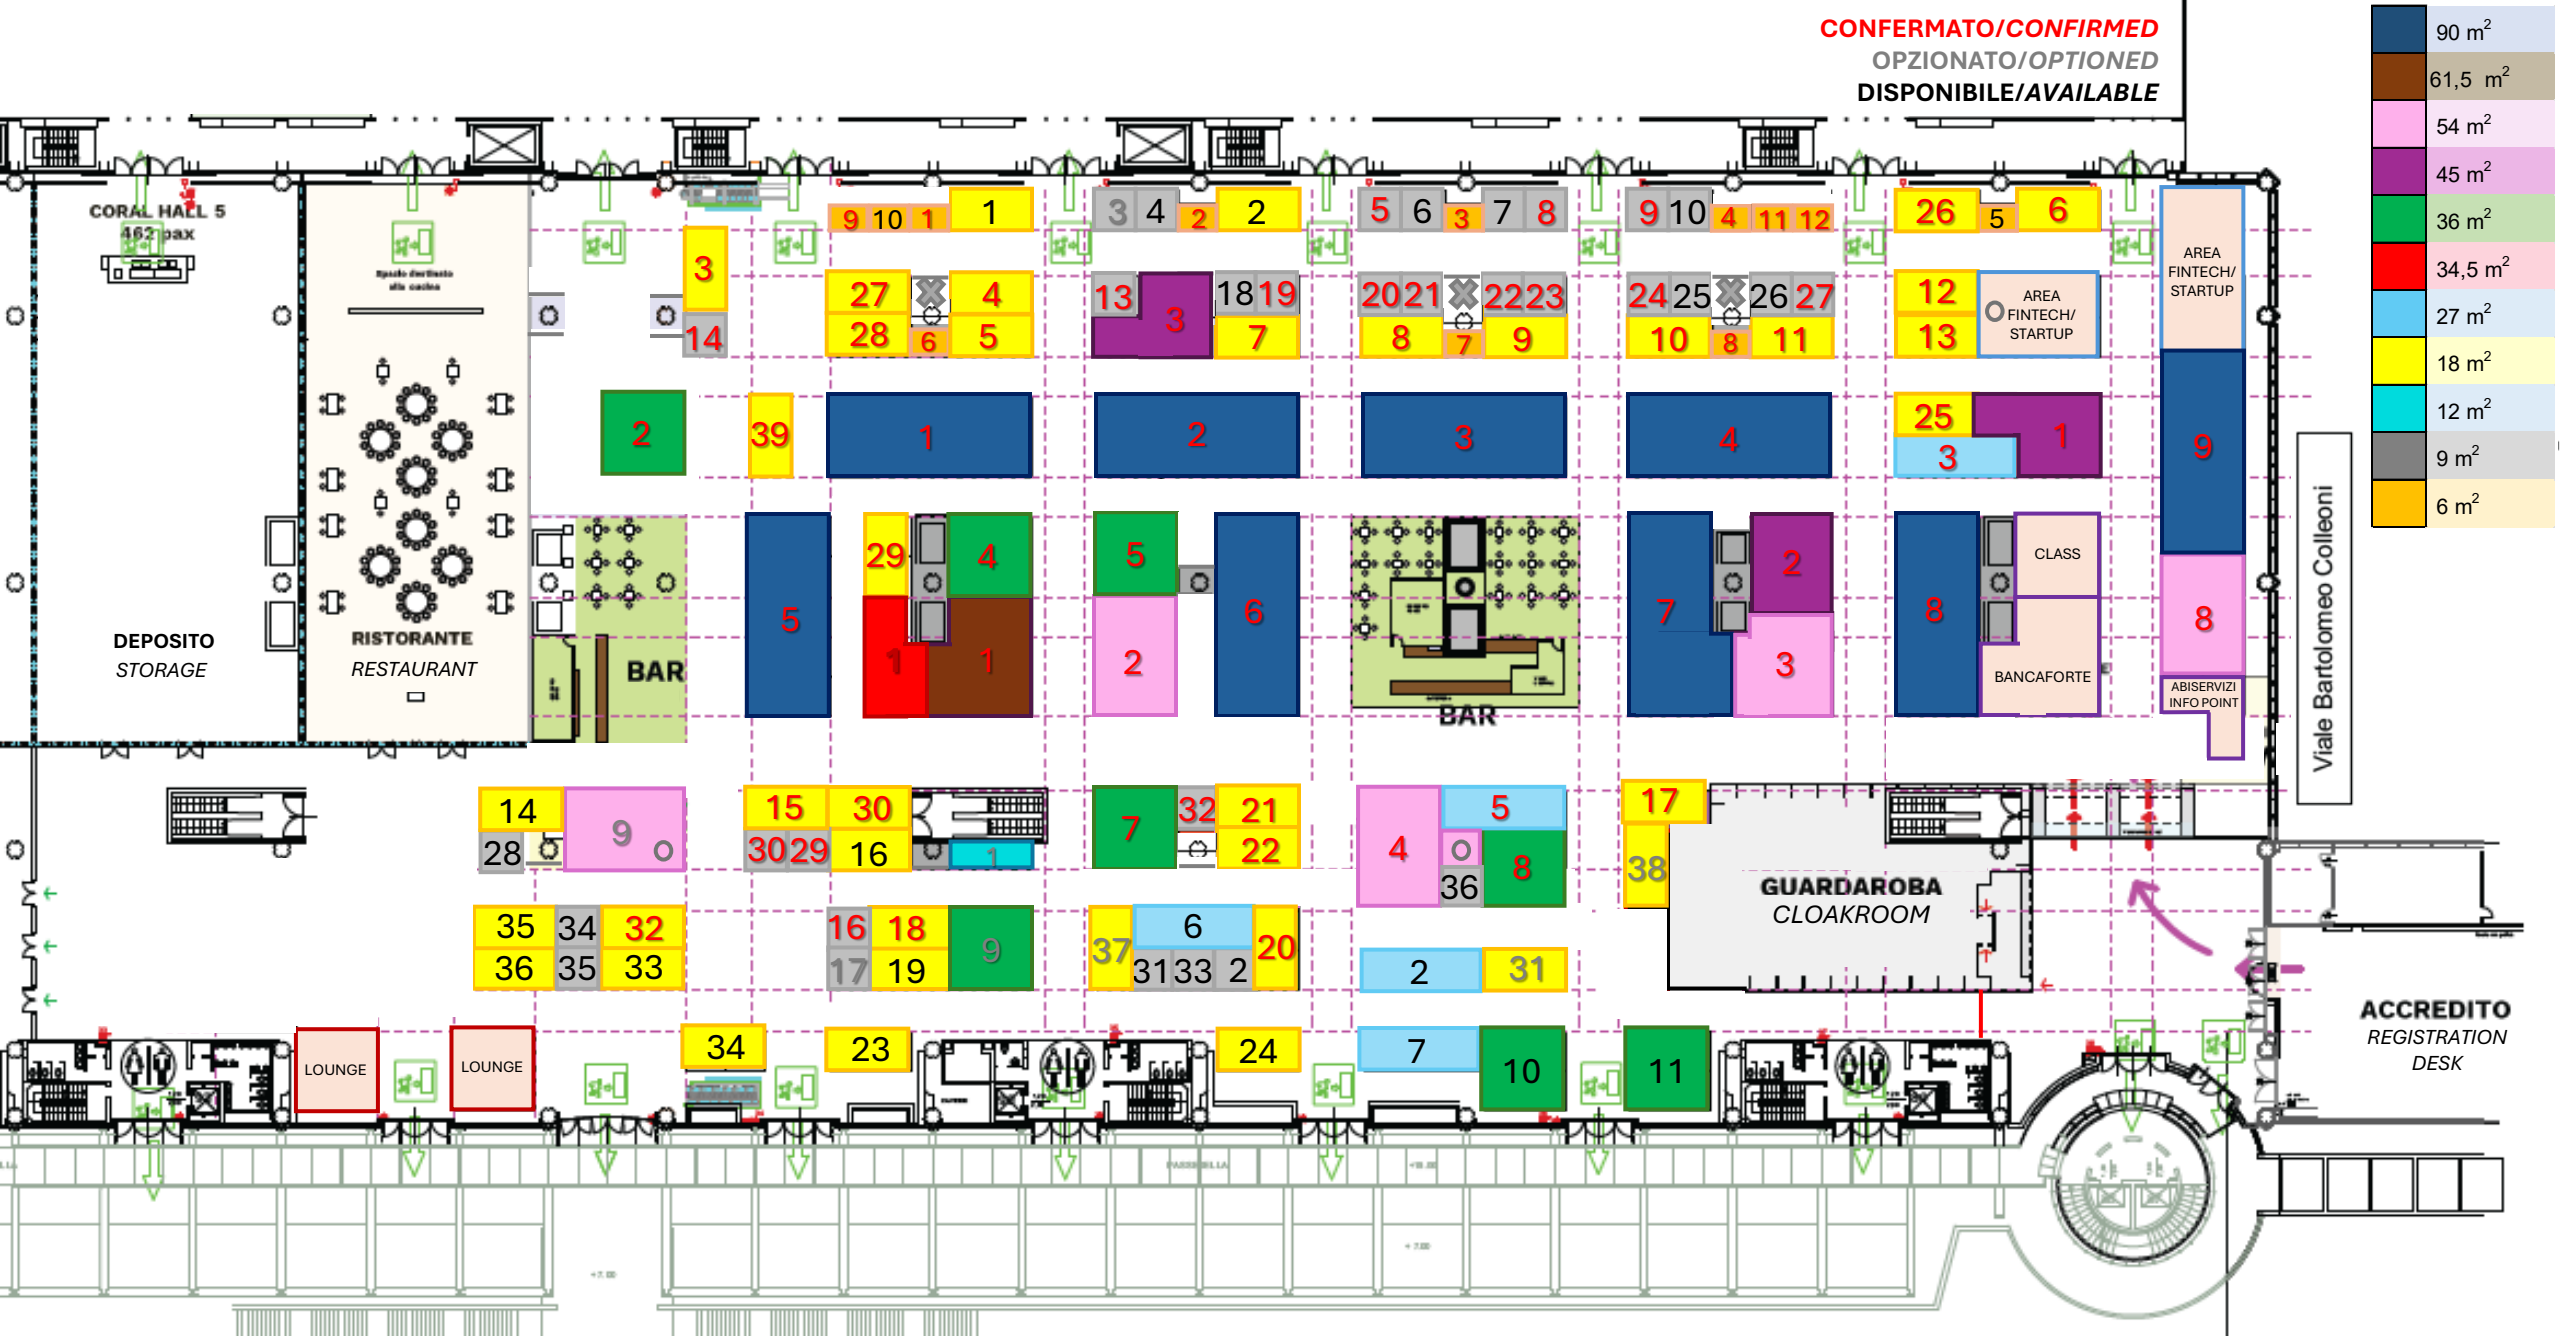

IL SALONE DEI PAGAMENTI 2024

C'È DI PIÙ, CI SEI TU

**27, 28, 29
NOVEMBRE 2024**

**Allianz MiCo:
South Wing + Hall 4**
Ingresso Gate 3

Viale Eginardo,
angolo via Colleoni

CONFERMATO/CONFIRMED
OPZIONATO/OPTIONED
DISPONIBILE/AVAILABLE

ASSEGNAZIONE SPAZI ESPOSITIVI

ALLOCATION OF THE EXHIBITION SPACES

BLU/BLEUE - 90 mq				AZZURRO/LIGHT BLUE - 27 mq				GRIGIO/GREY - 9 mq	
1	SELLA	6	VISA	2		6		2	
2	BFF	7	FABRICK	3	ATTITUDE	7		3	<i>opzione</i>
3	NEXI	8	BANCOMAT	5	TEAMSISTEM			4	
4	MASTERCARD	9	NUMIA					5	AUBAY
5	POSTE			GIALLO/YELLOW - 18 mq				6	
				1		21	CRIF	7	
				2		22	ABI LAB	8	LSEG RISK INTELLIGENCE
MARRONE/BROWN - 61,5 mq				3	SALES&BUTTER	23		9	ALFA GROUP
1	PAX			4	PWC	24		10	
				5	N&TS	25	A-TONO	13	PAUSE PAY
				6	STARTUPITALIA	26	AFFARI & FINANZA	14	TNS
ROSA/PINK - 54 mq				7	THALES	27	MINSAIT	15	
2	ENTERPRISE	8	ENGINEERING	8	NEWPOS	28	PRIMATON	16	G+D
3	INTESA SANPAOLO	9	<i>opzione</i>	9	KALEYRA	29	NTT DATA	17	<i>opzione</i>
4	TAS			10	DINIT	30	SHIFT4	18	
				11	EBA CLEARING/MYBANK/PRETA	31	<i>opzione</i>	19	BERILO
				12	KPMG	32	DEDA	20	CGN FINTECH
				13	PPI	33		ARANCIONE/ORANGE - 6 mq	
VIOLA/PURPLE - 45 mq				14		34		1	RISK & COMPLIANCE
1	MOONEY	3	DATECS/MIPAGO	15	EDENRED	35		2	AFFARITALIANI
2	INGENICO			16		36		3	WALL STREET ITALIA
				17	PAYDO	37		4	MOBISSEC
VERDE/GREEN - 36 mq				18	ADMIRAL PAY	38		5	
2	CUSTOM PAY	9	<i>opzione</i>	19		39	EXPERIAN + Iniziativa INCLUDIMI A SCUOLA	6	CHECKSIG
4	<i>opzione</i>	10		20	SAS			7	ACI WORLDWIDE
5	CBI	11						8	TREEZOR
7	WORLDLINE	12						9	INTEGRITY360
8	CASTLES TECHNOLOGY	13	REACTIVE					10	
								11	PROMOTION MAGAZINE
								12	DATEIO
ROSSO/RED - 34,5 mq				TURCHESE/TURQUOISE - 12 mq					
1	REACTIVE			1	<i>opzione</i>				