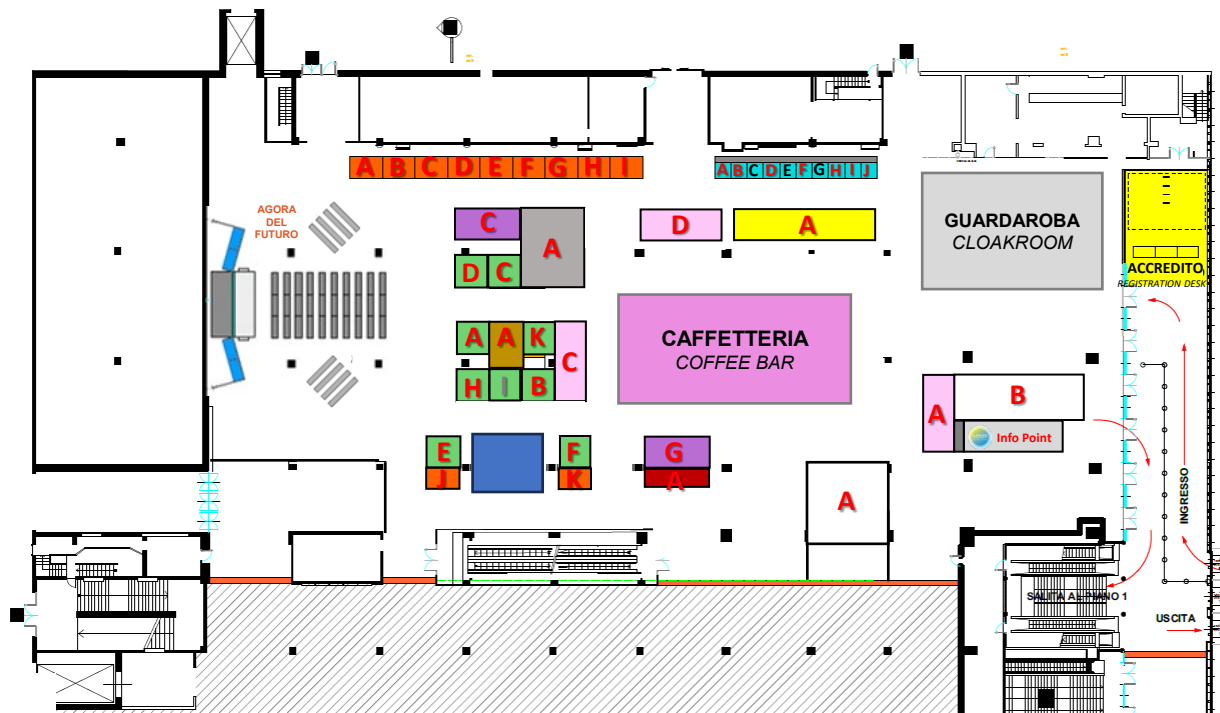

THE SALONE DOUBLES IN SIZE

*TWICE THE **EXHIBITION SPACE**
AND A NEW AREA FOR THE ITALIAN FINTECH
ECOSYSTEM*

***EXCLUSIVE CONTENT AND MEETINGS
DEDICATED TO THE
NURSERY OF INNOVATION***

LEVEL 0

LEGENDA COLORE LETTERA STAND:
COLOR STAND LETTER LEGEND:

OPZIONATI - *OPTIONED*

CONFERMATI - *CONFIRMED*

DISPONIBILI - *AVAILABLE*

INGRESSO
gate 14
ENTRANCE

- corner
- stand 6 m²
- stand 9 m²
- stand 12 m²
- stand 13,5 m²
- stand 18 m²
- stand 22,5 m²
- stand 27 m²
- stand 45 m²
- stand 54 m²

LEVEL +1

LEGENDA COLORE NUMERO STAND:
COLOR STAND NUMBER LEGEND:

OPZIONATI - *OPTIONED*

CONFERMATI - *CONFIRMED*

DISPONIBILI - *AVAILABLE*

- stand 9 m²
- stand 18 m²
- stand 22,5 m²
- stand 27 m²
- stand 36 m²
- stand 40,5 m²
- stand 45 m²
- stand 63 m²
- stand 67,5 m²
- stand 90 m²