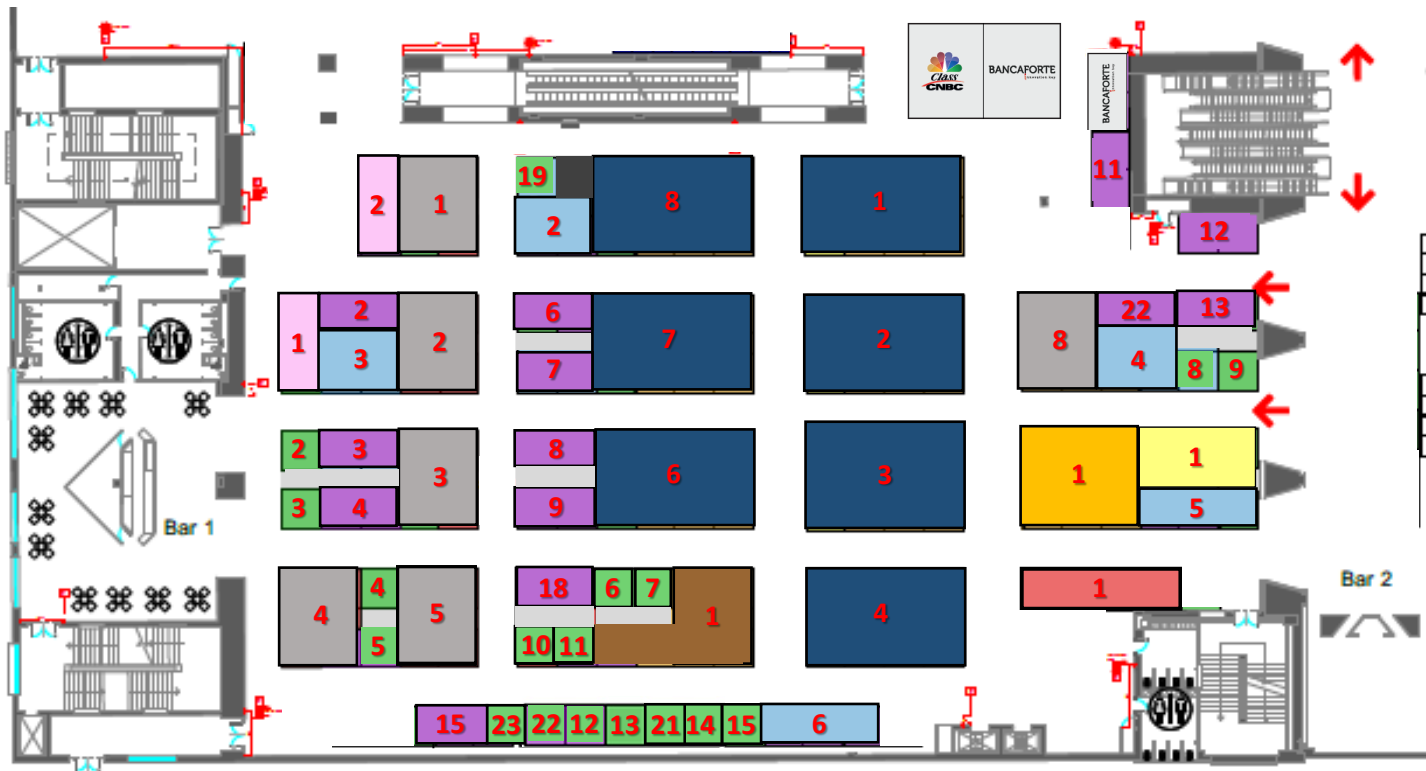

OPZIONATI - *OPTIONED*

CONFERMATI - *CONFIRMED*

DISPONIBILI - *AVAILABLE*

INGRESSO
gate 14
ENTRANCE

- corner
- stand 6 m²
- stand 9 m²
- stand 12 m²
- stand 13,5 m²
- stand 18 m²
- stand 22,5 m²
- stand 27 m²
- stand 45 m²
- stand 54 m²

LEVEL +1

LEGENDA COLORE NUMERO STAND:
COLOR STAND NUMBER LEGEND:

OPZIONATI - *OPTIONED*

CONFERMATI - *CONFIRMED*

DISPONIBILI - *AVAILABLE*

- stand 9 m²
- stand 18 m²
- stand 22,5 m²
- stand 27 m²
- stand 36 m²
- stand 40,5 m²
- stand 45 m²
- stand 63 m²
- stand 67,5 m²
- stand 90 m²

LEVEL +1

BLU/BLUE - 90 mq			
1	FABRICK	6	VISA
2	MASTERCARD	7	NEXI
3	BANCOMAT	8	BFF
4	SELLA		

ARANCIO/ORANGE - 67,5 mq	
1	POSTEPAY

MARRONE/BROWN- 63 mq	
1	ITAS

GRIGIO/GREY - 45 mq			
1	CBI	4	AMERICAN EXPRESS
2	ENTERPRISE	5	BCC PAY
3	PAX	8	WORLDLINE